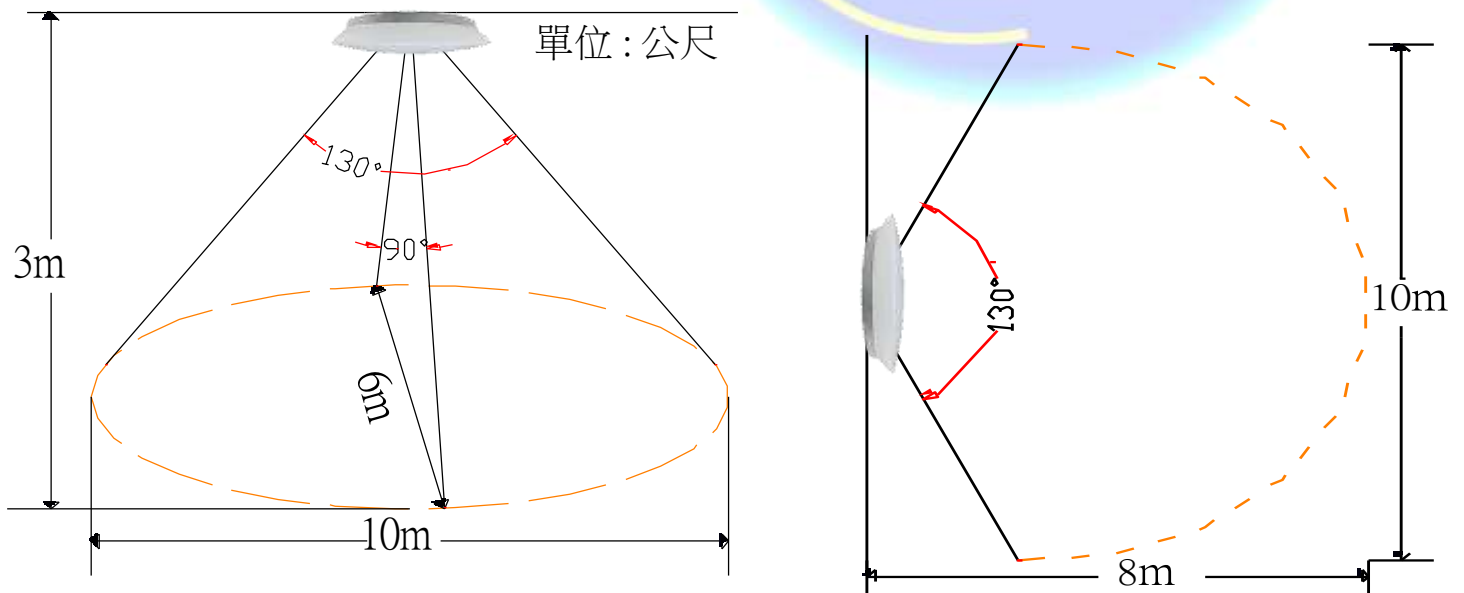

四. 產品規格:

輸入電源	AC110~220V 50/60HZ
消耗功率	36W
光源	LED3030*24*3PCS
光通量	3500Lm(正白)/3450Lm(暖白)$\pm$5%
發光色溫	正白-5700~6300K;暖白-2700~3200K$\pm$5%
功率因素	PF>0.9
感應範圍	向下 360°成角錐形; 距離<6M(在 25°C)
感應距離	2~10M(4段可調)
延遲時間	15秒~5分(4段可調)
情境控制	日夜功能(4段可調)
前置時間	白天閃三下或夜間亮約 15 秒熄燈後,即進入功能狀態
產品尺寸	$\varnothing$40x11cm
材質	烤漆鋼板散熱座+霧面 PC 燈罩

五. 感應範圍示意圖: